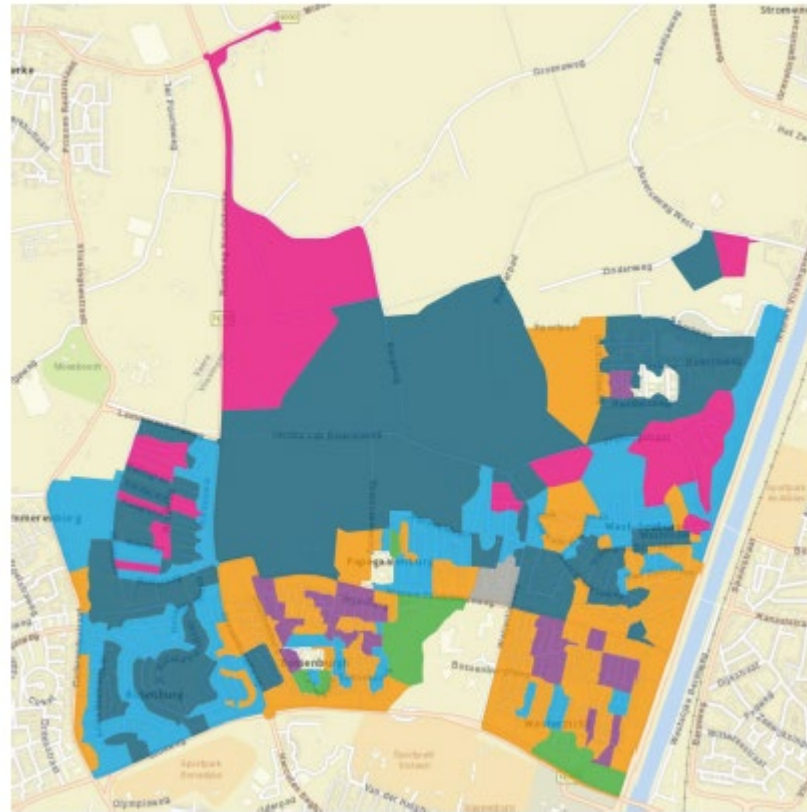

Middelburg